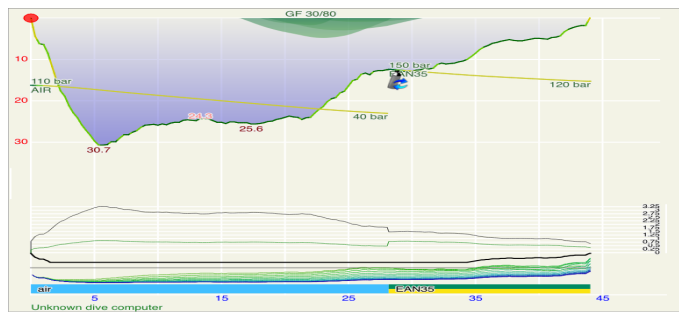

2014-11-15_____

476

Allmanshausen, Badeplatz

Entrance:

44:00 @ 30.7m

Δp :_____ SAC:16.7 l/min Type:_____ Viz.: 3

Vytec Batterie nicht richtig eingesetzt, zwei Weihnachtsmänner, riesiger Barschschwarm beim Auftauchen (11m), trotz Terminverpöilung durfte ich mittauchen. Wassereinbruch oben am Reissverschluss, hervorgerufen durch fehlerhafte Klebung.

Buddy: Gernot, Hanah Ewa_____

Subsurface dive log.